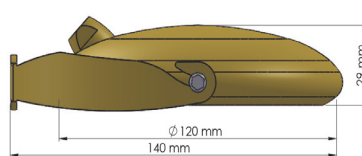

Galet 120

Une version plus imposante, Galet 120 est également disponible en borne douelle en chêne.

CODE PRODUIT MYG120527S

MATÉRIAUX

Corps : Laiton
Diffuseur : Verre sablé
Visserie : Inox A2 (standard)

Livré avec 3 mètres de câble électrique

ACCESSOIRE

PIQUET H.300mm
MYPIQ0300