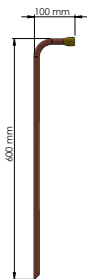

ACCESSOIRES

BORNE À PLANTER
MYBORN600