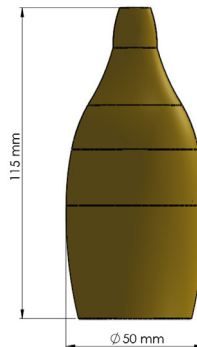

## MATÉRIAUX

Corps : Laiton  
Diffuseur : Verre transparent  
Verre sablé

Livré avec 3 mètres de câble électrique