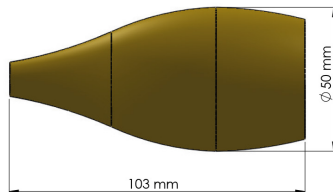

## MATÉRIAUX

Corps : Laiton  
Tube : Cuivre  
Diffuseur : Verre transparent  
Verre sablé

Livré avec 2 mètres de tube cuivre et 4 mètres de câble électrique