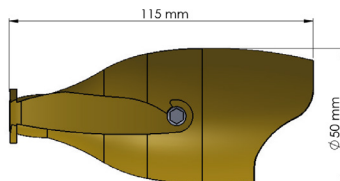

Calice

12V

GU4

IP65

En applique ou à planter sur son piquet en cuivre, Calice permet la mise en valeur de vos végétaux grâce à sa tête orientable. Sa casquette le rend discret et réduit l'éblouissement.

CODE PRODUIT MYCALGU4T (verre transparent)
MYCALGU4S (verre sablé)

MATÉRIAUX

Corps : Laiton
Diffuseur : Verre transparent
Verre sablé
Visserie : Inox A2 (standard)

Livré avec 3 mètres de câble électrique

ACCESSOIRES