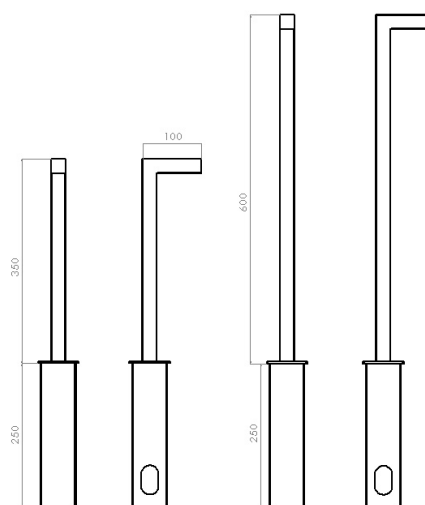

Info techniques

Classe	III
Puissance	3 W
Flux lumineux	300 lm
Optique	100°
Résistance à la rupture	IK 08
Degré de protection	IP 65
Poids	1,5-2 kg
Connexion électrique	24 V

Couleurs

Inox	IN	
Browntech	BT	
Naturalblack	NB	

Description du produit

Corps entièrement en acier inoxydable AISI 316
 Fixation au sol avec pot d'encastrement compris
 2 hauteurs : 35 et 60 cm.
 Connecteur IP 68 pour connexion au réseau électrique compris
 Disponible LED 2200K et 3000K
 Il respecte les normes contre la pollution lumineuse

Dessin technique

Couleurs

+ IN

+ BT

+ NB