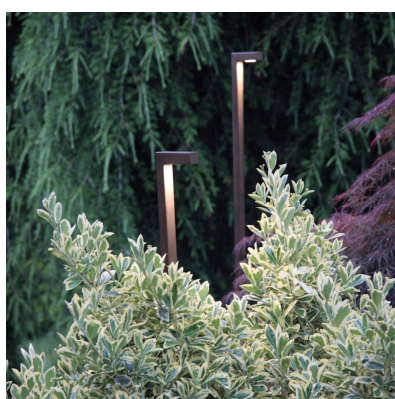

Info techniques

Classe	III
Puissance	3 W
Flux lumineux	300 lm
Optique	100°
Résistance à la rupture	IK 08
Degré de protection	IP 65
Poids	1,5-2 kg
Connexion électrique	24 V

Couleurs

Inox	IN	
Browntech	BT	
Naturalblack	NB	

Description du produit

Corps entièrement en acier inoxydable AISI 316
 Fixation au sol avec pot d'encastrement compris
 2 hauteurs : 35 et 60 cm.
 Connecteur IP 68 pour connexion au réseau électrique compris
 Disponible LED 2200K et 3000K
 Il respecte les normes contre la pollution lumineuse