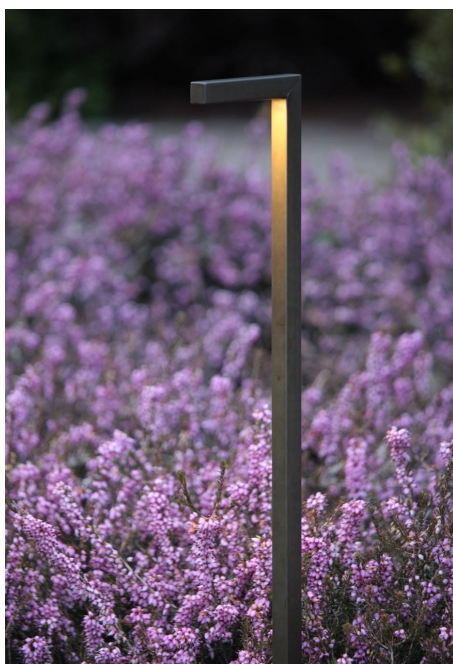

Fixation au sol sur piquet

2 hauteurs : 55 et 85 cm.

Transformateur déporté 24V non compris

Disponible LED 2200K, 2700K et 3000K

Conforme aux règles contre la pollution lumineuse